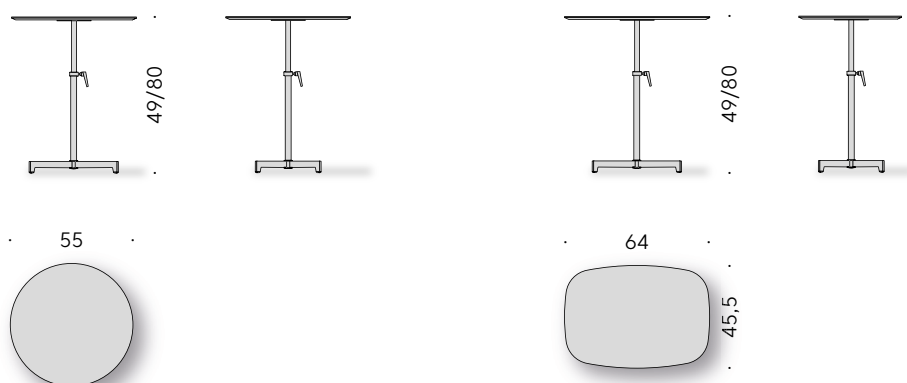

Swiss 17 Mirto Zocca 2003/2017

Tavolino regolabile in altezza

Materiali:

BASE: acciaio cromato. Piedini e maniglietta di regolazione altezza in termoplastica nera.

PIANO: MDF (certificato classe E1, CARB P2 / TSCA Title VI) nero con bordo smussato, impiallacciato in rovere affumicato, finito con vernice trasparente a base acqua o a base solvente.

Swiss 17 Mirto Zocca 2003/2017

Petite table réglable en hauteur

Matériaux:

BASE: acier chromé. Pieds et petite poignée de réglage en hauteur en thermoplastique noire.

DESSUS: dessus en MDF noir (certifiée classe E1, CARB P2 / TSCA Title VI) avec bord chanfreiné, plaqué en chêne fumé, fini avec peinture transparent à l'eau ou à base de solvant.

+info:
<http://www.depadova.com/materials.pdf>

Swiss 17 Mirto Zocca 2003/2017

Höhenverstellbarer Beistelltisch

Materialien:

GESTELL: Stahl verchromt. Füße und Verstellhebel aus schwarzem Thermoplast.

TISCHPLATTE: MDF schwarz (zertifiziert Klasse E1, CARB P2/TSCA Title VI) mit abgekantetem Rand, furniert in Räumereiche, endbehandelt mit transparentem Lack auf Wasser- oder Lösemittelbasis.

+info:
<http://www.depadova.com/materials.pdf>

Swiss 17 Mirto Zocca 2003/2017

Mesita ajustable en altura

Materiales:

BASE: acero cromado. Pies y manija de ajuste altura de termoplástico negro.

TABLERO: MDF negro (certificado clase E1, CARB P2 / TSCA Title VI) con borde biselado, chapado en roble ahumado, acabado con pintura transparente a base de aqua o a base de disolvente.