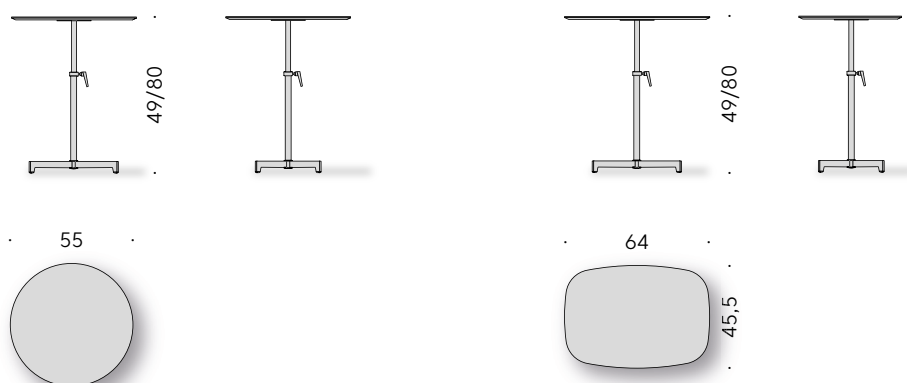

Swiss 17 Mirto Zocca 2003/2017

Tavolino regolabile in altezza

Materiali:

BASE: acciaio cromato. Piedini e maniglietta di regolazione altezza in termoplastica nera.

PIANO: MDF (certificato classe E1, CARB P2 / TSCA Title VI) nero con bordo smussato, impiallacciato in rovere affumicato, finito con vernice trasparente a base acqua o a base solvente.

+info:
<http://www.depadova.com/materials.pdf>

Swiss 17 Mirto Zocca 2003/2017

Low height-adjustable table

Materials:

BASE: chromium-plated steel. Feet and lever for height adjustment in black thermoplastic.

Swiss 17 Mirto Zocca 2003/2017

Petite table réglable en hauteur

Matériaux:

BASE: acier chromé. Pieds et petite poignée de réglage en hauteur en thermoplastique noire.

DESSUS: dessus en MDF noir (certifiée classe E1, CARB P2 / TSCA Title VI) avec bord chanfreiné, plaqué en chêne fumé, fini avec peinture transparent à l'eau ou à base de solvant.

+info:
<http://www.depadova.com/materials.pdf>

Swiss 17 Mirto Zocca 2003/2017

Höhenverstellbarer Beistelltisch

Materialien:

GESTELL: Stahl verchromt. Füße und Verstellhebel aus schwarzem Thermoplast.

TISCHPLATTE: MDF schwarz (zertifiziert Klasse E1, CARB P2/TSCA Title VI) mit abgekantetem Rand, furniert in Räumereiche, endbehandelt mit transparentem Lack auf Wasser- oder Lösemittelbasis.