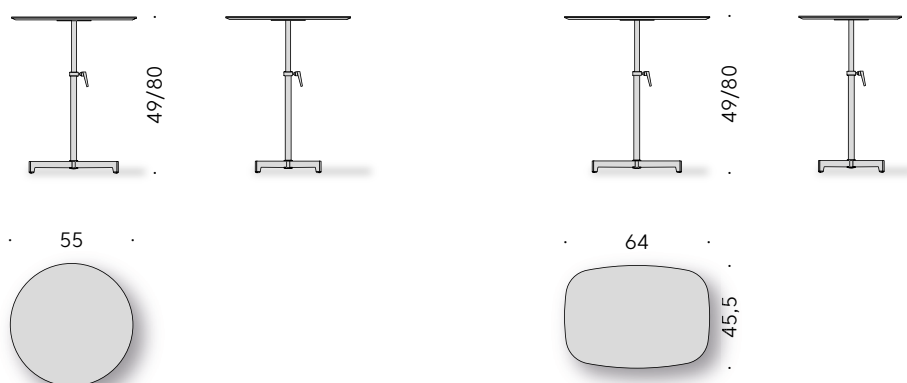

Swiss 17 Mirto Zocca 2003/2017

Tavolino regolabile in altezza

Materiali:

BASE: acciaio cromato. Piedini e maniglietta di regolazione altezza in termoplastica nera.

PIANO: MDF (certificato classe E1, CARB P2 / TSCA Title VI) nero con bordo smussato, impiallacciato in rovere affumicato, finito con vernice trasparente a base acqua o a base solvente.

Swiss 17 Mirto Zocca 2003/2017

Petite table réglable en hauteur

Matériaux:

BASE: acier chromé. Pieds et petite poignée de réglage en hauteur en thermoplastique noire.

DESSUS: dessus en MDF noir (certifiée classe E1, CARB P2 / TSCA Title VI) avec bord chanfreiné, plaqué en chêne fumé, fini avec peinture transparent à l'eau ou à base de solvant.

+info:
<http://www.depadova.com/materials.pdf>

Swiss 17 Mirto Zocca 2003/2017

Höhenverstellbarer Beistelltisch

Materialien:

GESTELL: Stahl verchromt. Füße und Verstellhebel aus schwarzem Thermoplast.

TISCHPLATTE: MDF schwarz (zertifiziert Klasse E1, CARB P2/TSCA Title VI) mit abgekantetem Rand, furniert in Räumereiche, endbehandelt mit transparentem Lack auf Wasser- oder Lösemittelbasis.

+info:
<http://www.depadova.com/materials.pdf>

Swiss 17 Mirto Zocca 2003/2017

Mesita ajustable en altura

Materiales:

BASE: acero cromado. Pies y manija de ajuste altura de termoplástico negro.

TABLERO: MDF negro (certificado clase E1, CARB P2 / TSCA Title VI) con borde biselado, chapado en roble ahumado, acabado con pintura transparente a base de aqua o a base de disolvente.