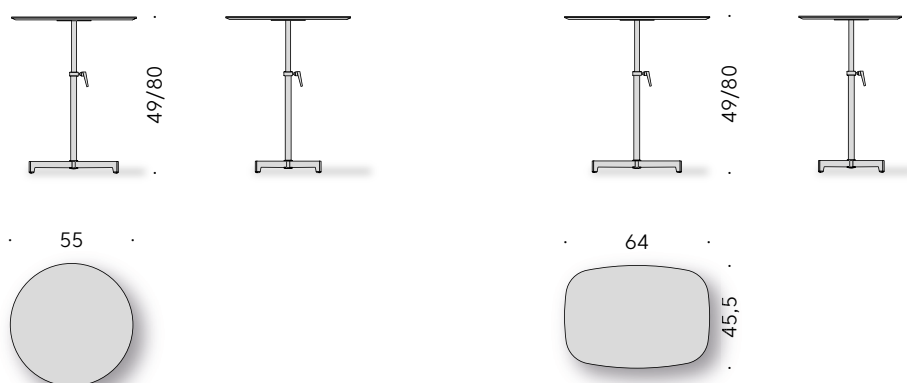

Swiss 17 Mirto Zocca 2003/2017

Tavolino regolabile in altezza

Materiali:

BASE: acciaio cromato. Piedini e maniglietta di regolazione altezza in termoplastica nera.

PIANO: MDF (certificato classe E1, CARB P2 / TSCA Title VI) nero con bordo smussato, impiallacciato in rovere affumicato, finito con vernice trasparente a base acqua o a base solvente.

+info:
<http://www.depadova.com/materials.pdf>

Swiss 17 Mirto Zocca 2003/2017

Low height-adjustable table

Materials:

BASE: chromium-plated steel. Feet and lever for height adjustment in black thermoplastic.

Swiss 17 Mirto Zocca 2003/2017

Petite table réglable en hauteur

Matériaux:

BASE: acier chromé. Pieds et petite poignée de réglage en hauteur en thermoplastique noire.

DESSUS: dessus en MDF noir (certifiée classe E1, CARB P2 / TSCA Title VI) avec bord chanfreiné, plaqué en chêne fumé, fini avec peinture transparent à l'eau ou à base de solvant.

+info:
<http://www.depadova.com/materials.pdf>

Swiss 17 Mirto Zocca 2003/2017

Mesita ajustable en altura

Materiales:

BASE: acero cromado. Pies y manija de ajuste altura de termoplástico negro.

TABLERO: MDF negro (certificado clase E1, CARB P2 / TSCA Title VI) con borde biselado, chapado en roble ahumado, acabado con pintura transparente a base de aqua o a base de disolvente.